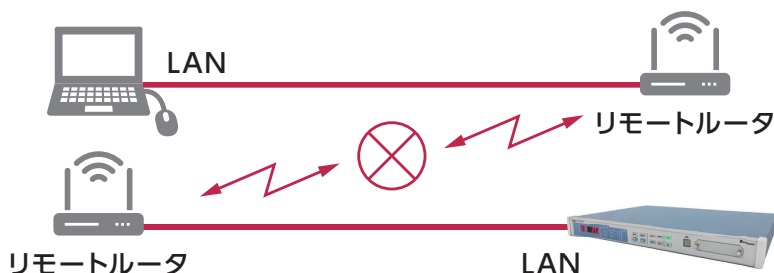

地デジ電波監視・障害解析

ISDB-T 電波モニター

全国地デジ送信所(親局・中継局)にて**1,000台以上**監視中

レベル・C/N・MER・BERを常時自動測定

長期間の電波障害/混信調査に最適

機能

- 複数チャンネルスキャン測定モードにより、複数放送局を1台でモニタリング
- 単一チャンネル測定モードでは、フェージングなど瞬間的な異常を検出
- 復調したTSからネットワークIDを取得し、飛び込み波を特定
- 測定値はCFカードへ長期保存、保存データをネットワーク経由で遠隔取得

簡易遠隔監視

- コントロールソフトの利用 ・設定の変更 ・測定値のモニター
- FTP機能の利用 ・内部メモリやCFカード内の保存データ取得

時刻	チャンネル	レベル	C/N	MER	BER	その他
2005/08/20 12:28:00	0104	0	0	0	0	0
2005/08/20 12:28:01	0104	0	0	0	0	0
2005/08/20 12:28:02	0104	0	0	0	0	0
2005/08/20 12:28:03	0104	0	0	0	0	0
2005/08/20 12:28:04	0104	0	0	0	0	0
2005/08/20 12:28:05	0104	0	0	0	0	0
2005/08/20 12:28:06	0104	0	0	0	0	0
2005/08/20 12:28:07	0104	0	0	0	0	0
2005/08/20 12:28:08	0104	0	0	0	0	0
2005/08/20 12:28:09	0104	0	0	0	0	0
2005/08/20 12:28:10	0104	0	0	0	0	0
2005/08/20 12:28:11	0104	0	0	0	0	0
2005/08/20 12:28:12	0104	0	0	0	0	0
2005/08/20 12:28:13	0104	0	0	0	0	0
2005/08/20 12:28:14	0104	0	0	0	0	0
2005/08/20 12:28:15	0104	0	0	0	0	0
2005/08/20 12:28:16	0104	0	0	0	0	0
2005/08/20 12:28:17	0104	0	0	0	0	0
2005/08/20 12:28:18	0104	0	0	0	0	0
2005/08/20 12:28:19	0104	0	0	0	0	0
2005/08/20 12:28:20	0104	0	0	0	0	0