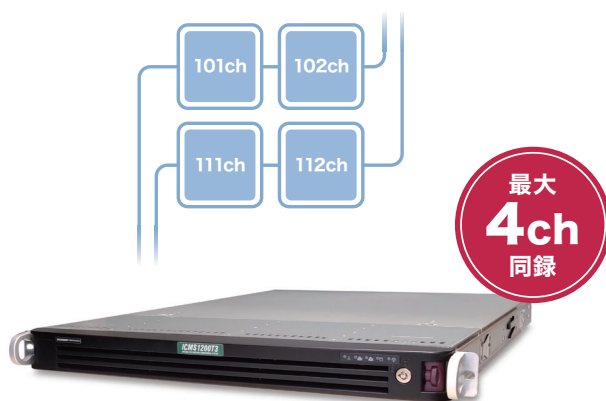

### 多点同録サーバ

ICMS1100T3

93日間  
×  
6ch

10年保守  
(オプション)

放送TS  
追加同録  
(応相談)

### ミニ同録サーバ

ICMS1200T3/A1

93日間  
×  
4ch

6年保守

放送TS  
追加同録  
(オプション)