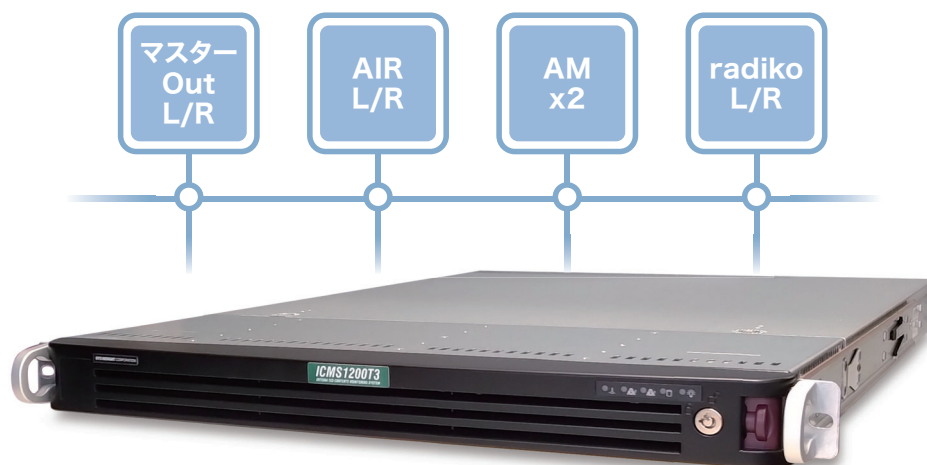

ラジオ局・ラテ兼営局向け 法定同録サーバ

民放局・テレビ同録での実績

法定同録だからこそ、ラジオも信頼性のICMSを！

機能・特長

- AES-3id 4系統[ステレオ4ch or モノラル8ch]
+映像1系統[オプション/ HDMI or SDI]×93日間同録
- 専用ソフトウェア搭載(Windows10/11対応)
 - トリックプレーや再生が簡単！
 - 同録音声をMP3/WAV/WMAで、映像はMP4でファイル切り出し！
- 機器障害時にSNMPまたはメールで通知が可能
- 電源、HDDは安心の冗長構成
- 納入後6年間の長期保守サポート対応

ラジオ・テレビ兼営局におすすめ

ラジオ+テレビ同録を
ワンシステム化

ICMS
テレビ
同録

再生端末*

ラジオ
同録サーバ

同一端末上でラジオ・テレビ同録データを再生可能！

※汎用PC、ICMS1010T3