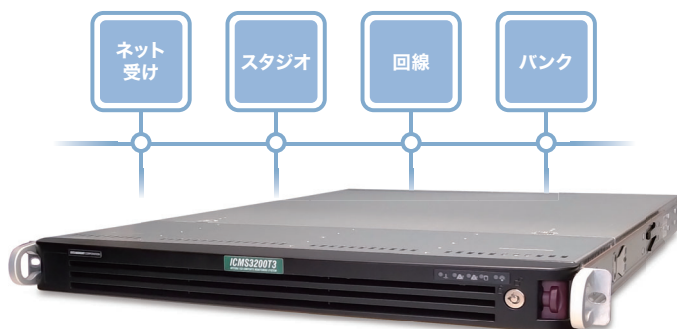

TS/SDI自動監視サーバ SDI技術同録サーバ

最大16入力のSDI/TS信号を1台でまるごと自動監視

監視サーバ

ICMS3000T3

- 地デジ民放やBS局の採用実績多数
- TS/SDI信号や映像、音声、データ放送、字幕などを1台でまるごと監視
- 10年間の長期保守サポート対応

ICMSシステムに増設で最大4入力×7日同録

SDI技術同録サーバ

ICMS3200T3

- SDI素材を1U筐体で手軽に追加同録
- 監視クライアントから同録閲覧やプレイバック解析可能
- SDI素材をMP4ファイルに自動変換する番組自動アーカイブ作成アプリに対応予定(オプション)