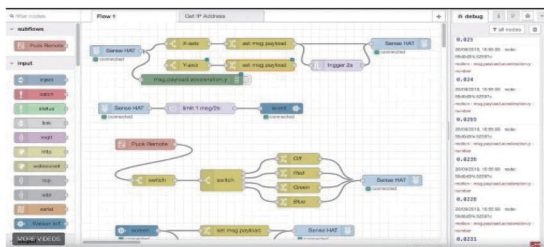

AI x IoTプラットフォーム

AIxIoTプラットフォームは、末端の組み込みデバイスからクラウドまでIoTに必要なすべてをご提供し、DXに本気で取り組む企業様のハードルを下げるお手伝いを致します。

まずは「現場に行かなくてもわかる」から、
DXに取り組みましょう！

● 多彩な分析パネル

- ▷ 折れ線グラフ、棒グラフ、回帰曲線
- ▷ ヒストグラム、ヒートマップ
- ▷ バーゲージ、メーターゲージ
- ▷ 地図
- ▷ カメラ画像

● ローコードでカスタマイズ

● アラート通知

- ▷ 基準を超えたらメール通知