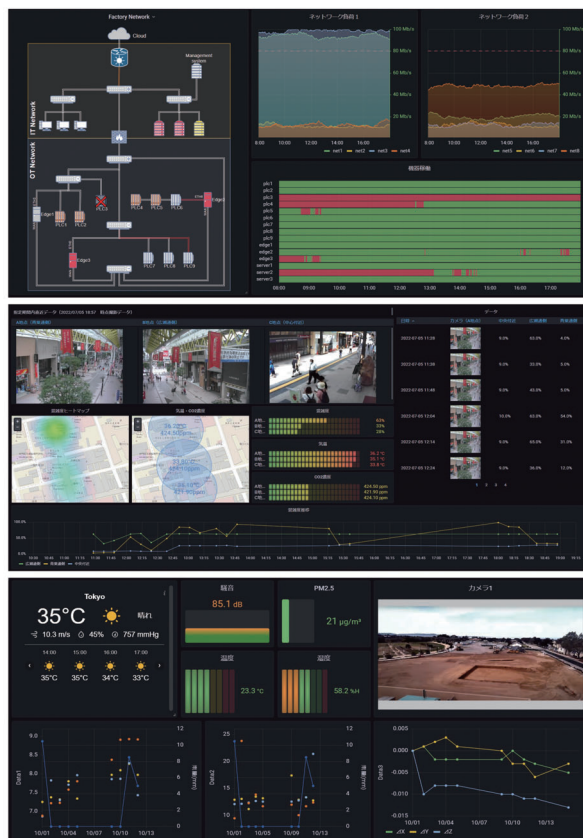

AI x IoTプラットフォーム

AIxIoTプラットフォームは、末端の組み込みデバイスからクラウドまでIoTに必要なすべてをご提供し、DXに本気で取り組む企業様のハードルを下げるお手伝いを致します。

まずは「現場に行かなくてもわかる」から、
DXに取り組みましょう！

● 多彩な分析パネル

- ▷ 折れ線グラフ、棒グラフ、回帰曲線
- ▷ ヒストグラム、ヒートマップ
- ▷ バーゲージ、メーターゲージ
- ▷ 地図
- ▷ カメラ画像

● ローコードでカスタマイズ

● アラート通知

- ▷ 基準を超えたらメール通知

DX支援サービス

AI x IoTプラットフォームにより、お客様のDX実現を支援します。

- どんな技術を使えばよいのかわからない
- 使いこなせるか不安
- 最初から大きな費用をかけて実施できるほど、その価値がイメージできていない

- ✓ 新しいビジネスモデル
- ✓ ビジネス基盤の変革
- ✓ コスト削減
- ✓ バリューチェーン拡大