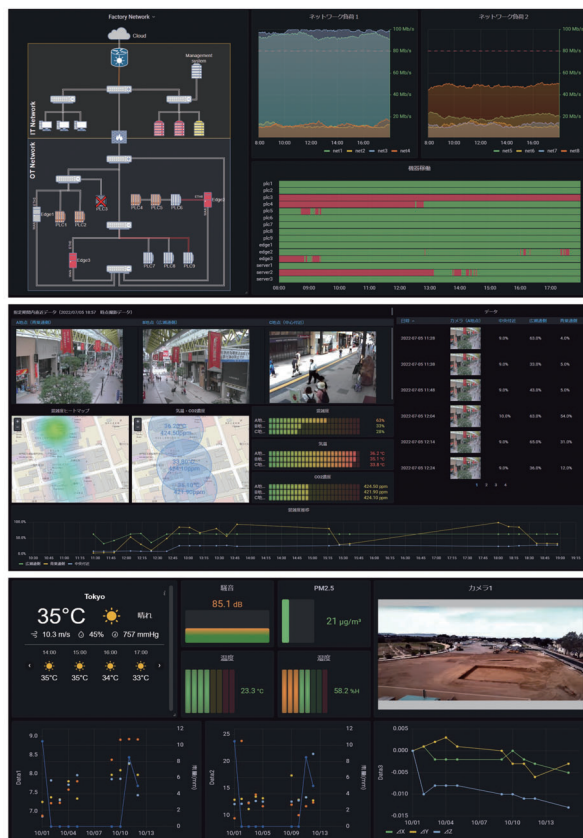

AI x IoTプラットフォーム

AIxIoTプラットフォームは、末端の組み込みデバイスからクラウドまでIoTに必要なすべてをご提供し、DXに本気で取り組む企業様のハードルを下げるお手伝いを致します。

まずは「現場に行かなくてもわかる」から、DXに取り組みましょう！

● 多彩な分析パネル

- ▷ 折れ線グラフ、棒グラフ、回帰曲線
- ▷ ヒストグラム、ヒートマップ
- ▷ バーゲージ、メーターゲージ
- ▷ 地図
- ▷ カメラ画像

● ローコードでカスタマイズ

● アラート通知

- ▷ 基準を超えたらメール通知

DX支援サービス

AI x IoTプラットフォームにより、お客様のDX実現を支援します。

- どんな技術を使えばよいのかわからない
- 使いこなせるか不安
- 最初から大きな費用をかけて実施できるほど、その価値がイメージできていない

- ✓ 新しいビジネスモデル
- ✓ ビジネス基盤の変革
- ✓ コスト削減
- ✓ バリューチェーン拡大