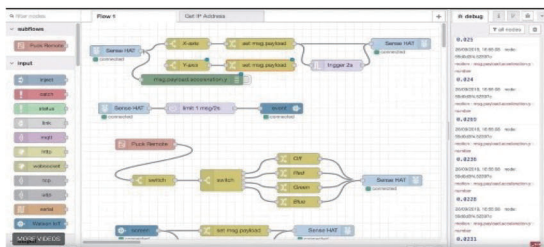

# AI x IoTプラットフォーム

AIxIoTプラットフォームは、末端の組み込みデバイスからクラウドまでIoTに必要なすべてをご提供し、DXに本気で取り組む企業様のハードルを下げるお手伝いを致します。

まずは「現場に行かなくてもわかる」から、DXに取り組みましょう！

## ● 多彩な分析パネル

- ▷ 折れ線グラフ、棒グラフ、回帰曲線
- ▷ ヒストグラム、ヒートマップ
- ▷ バーゲージ、メーターゲージ
- ▷ 地図
- ▷ カメラ画像

## ● ローコードでカスタマイズ