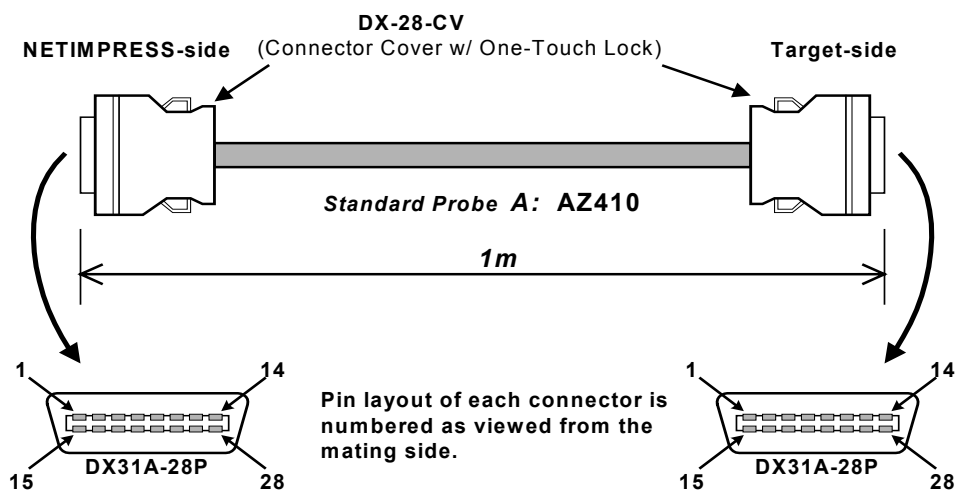

8.5.5. インターフェース・ケーブル (AZ410)

MegaNETIMPRESS 専用プローブです。

ターゲット・ボード上に DX10-28S(HRS)相当のコネクタを実装していただく場合に使用します。

*Connectors
Manufacturer: Hirose Electronics